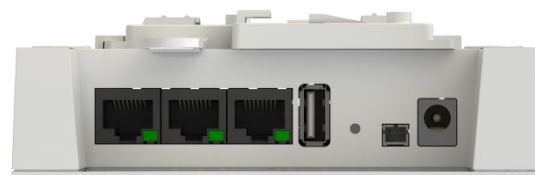

SP-AC750-JP

前面

側面

インターフェース部

製品仕様

無線

- 最大ワイヤレススループット 750Mbps
 - 2.4GHz 802.11b/g/n 2x2 MIMO 300Mbps
 - 5GHz 802.11a/n/ac 1x1 433Mbps
- デュアルバンド同時動作
- 対応周波数帯
 - 2,400~2,483MHz(1~13ch)
 - W52 : 5,150~5,250MHz

インターフェース